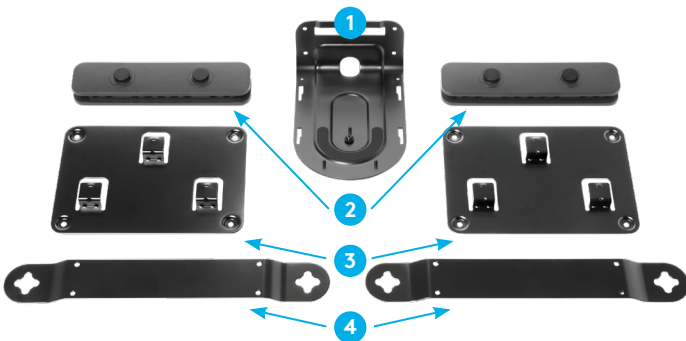

RALLY 마이크 포드

- 1 8개의 빔포밍 요소와 4개의 마이크로 구성되어 4.5m의 음성 픽업 범위제공
- 2 2.95m 케이블을 Rally 테이블 허브, Rally 마이크 포드 허브 또는 다른 마이크 포드에 연결할 수 있음
- 3 LED 상태 표시기가 있는 음소거 버튼
- 4 고급 패브릭으로 먼지와 지문이 묻지 않음
- 5 다른 마이크 포드를 데이지 체인으로 연결하는 입력부

RALLY 마이크 포드 허브

- 1 마이크 포드 또는 추가 허브에 연결할 수 있는 3개의 입력부
- 2 깔끔한 케이블링과 배치 용이성을 위한 단일 케이블 연결
- 3 테이블 하단 장착용 하드웨어 포함
- 4 2.95m 케이블을 다른 마이크 포드 허브 또는 Rally 테이블 허브에 연결할 수 있음

RALLY 스피커

- 1 슬레이트 그레이 색상의 프리미엄 소재로 제작되어 고급스런 회의실 조성
- 2 진동 방지 엔클로저로 진동 및 간섭 현상 제거
- 3 76mm 스피커 드라이버로 풍부하고 깨끗한 사운드 제공
- 4 특허 출원 중인 서스펜션 시스템이 인클로저 내 진동 차단
- 5 멋진 외관과 맑은 음향을 위한 음향 음향 투과 패브릭
- 6 Rally 디스플레이 허브에 단일 2.95m Mini XLR 케이블을 연결하여 신호와 전력 모두 공급

RALLY 마운트 키트

- 1 뒤집어 설치할 수 있는 카메라 브래킷으로 벽면 설치 및 천장 설치 지원
- 2 테이블 허브 및 디스플레이 허브용 케이블 리테이너를 통해 케이블 연결 유지
- 3 통풍 브래킷으로 테이블 하단 또는 벽에 허브를 안전하게 고정
- 4 로우프로파일 스피커 브래킷이 표면에서 떠있는 것과 같은 느낌 연출

오디오 커버리지 권장 사항

마이크 포드 1개와 스피커 1개로 구성된 Rally 시스템은 최대 10명의 참석자가 있는 중간 크기의 회의실에 대해 탁월한 오디오 커버리지를 제공합니다. 추가 마이크 포드 하나당 6명의 추가 참석자를 위한 커버리지를 제공해주고 자동 보정으로 RightSound™ Mic Matrix를 만들어 더 큰 회의실에 있는 모든 사람의 소리를 들을 수 있도록 해줍니다. Rally는 자동으로 크거나 작은 목소리를 모두 균일하게 만들어주고 발화자를 초당 최대 125번까지 전환하여 생생한 대화를 전달합니다.

커버리지 확장

최대 7개의 Rally 마이크 포드를 데이지 체인으로 연결하고 하나의 케이블로 Rally 테이블 허브에 연결합니다.

고급스러운 로우프로파일 디자인

Rally 마이크 포드는 세련된 디자인이 돋보이며 넓은 범위와 감도에 비해 믿기지 않을 만큼 작습니다. 미끄럼 방지 패드가 있어 마이크를 테이블 진동으로부터 차단합니다.

일정한 음량 유지

Rally 마이크 포드는 모든 음성을 수신하여 자동으로 이퀄라이징하므로 부드러운 목소리를 가진 발화자나 가장 멀리 있는 발화자의 목소리를 모두 듣고 이해할 수 있습니다.